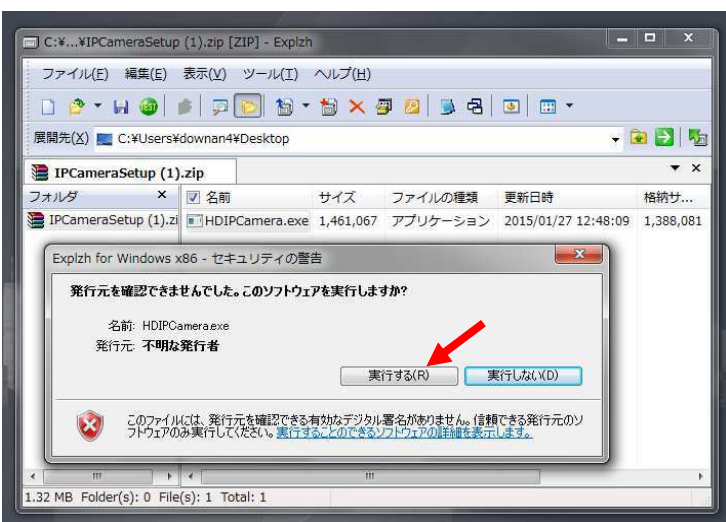

カメラ取扱い説明書

① Download Player をクリックし、ファイルを開くをクリック。

② ダウンロードファイルを実行 HDIPCamera をパソコンにインストールしてください。

③ ユーザー・パスワード共に『irie』を入力
自動ログインにチェックをつけログインしてください。

④ 次回からはそのまま見れるようになります。